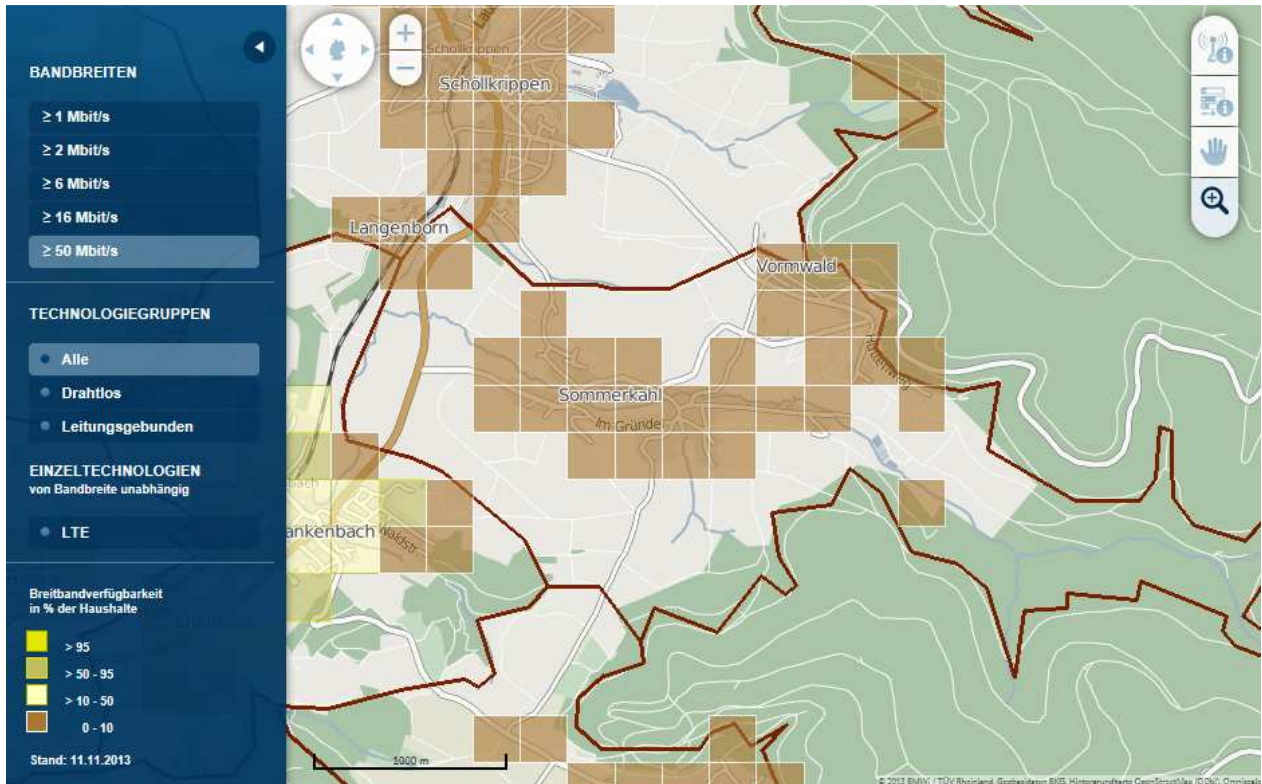

Aktuelle Versorgung Sommerkahl – Stand 27.11.2013

Quelle: Breitbandatlas des Bundes

(<http://www.zukunft-breitband.de/DE/Breitbandatlas/breitband-vor-ort.html>)

Anzeige Verfügbarkeit: alle Technologiegruppen ≥ 50 Mbit/s

Verfügbarkeit LTE bei mind. 10 % der Fläche

Verfügbare Bandbreit mind. 2 Mbit/s – Alle Technologiegruppen

Verfügbare Bandbreit mind. 2 Mbit/s – Leitungsgebunden

Verfügbare Bandbreit mind. 16 Mbit/s – Leitungsgebunden

Verfügbare Bandbreit mind. 16 Mbit/s – Alle Technologiegruppen