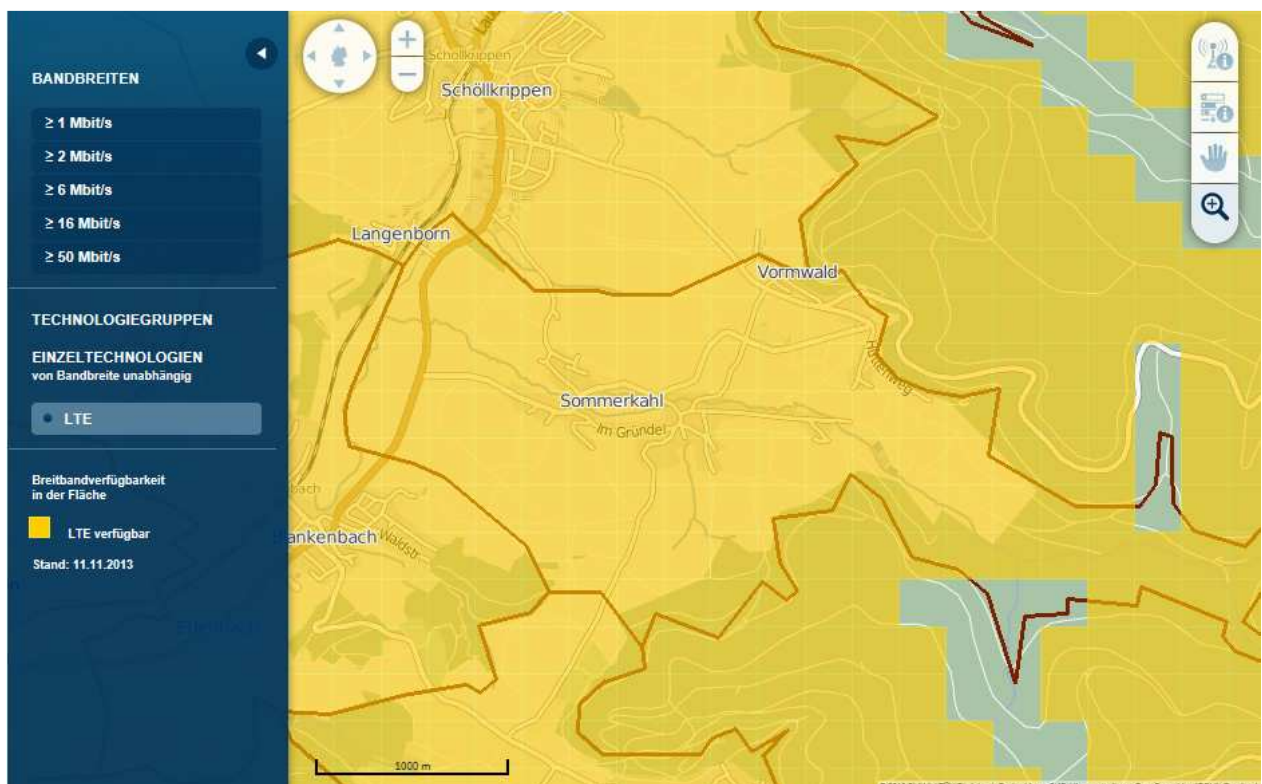

Aktuelle Versorgung Sommerkahl – Stand 27.11.2013

Quelle: Breitbandatlas des Bundes

(<http://www.zukunft-breitband.de/DE/Breitbandatlas/breitband-vor-ort.html>)

Anzeige Verfügbarkeit: alle Technologiegruppen ≥ 50 Mbit/s

Verfügbarkeit LTE bei mind. 10 % der Fläche

Verfügbare Bandbreit mind. 2 Mbit/s – Alle Technologiegruppen

Verfügbare Bandbreit mind. 2 Mbit/s – Leitungsgebunden

Verfügbare Bandbreit mind. 16 Mbit/s – Leitungsgebunden

Verfügbare Bandbreit mind. 16 Mbit/s – Alle Technologiegruppen