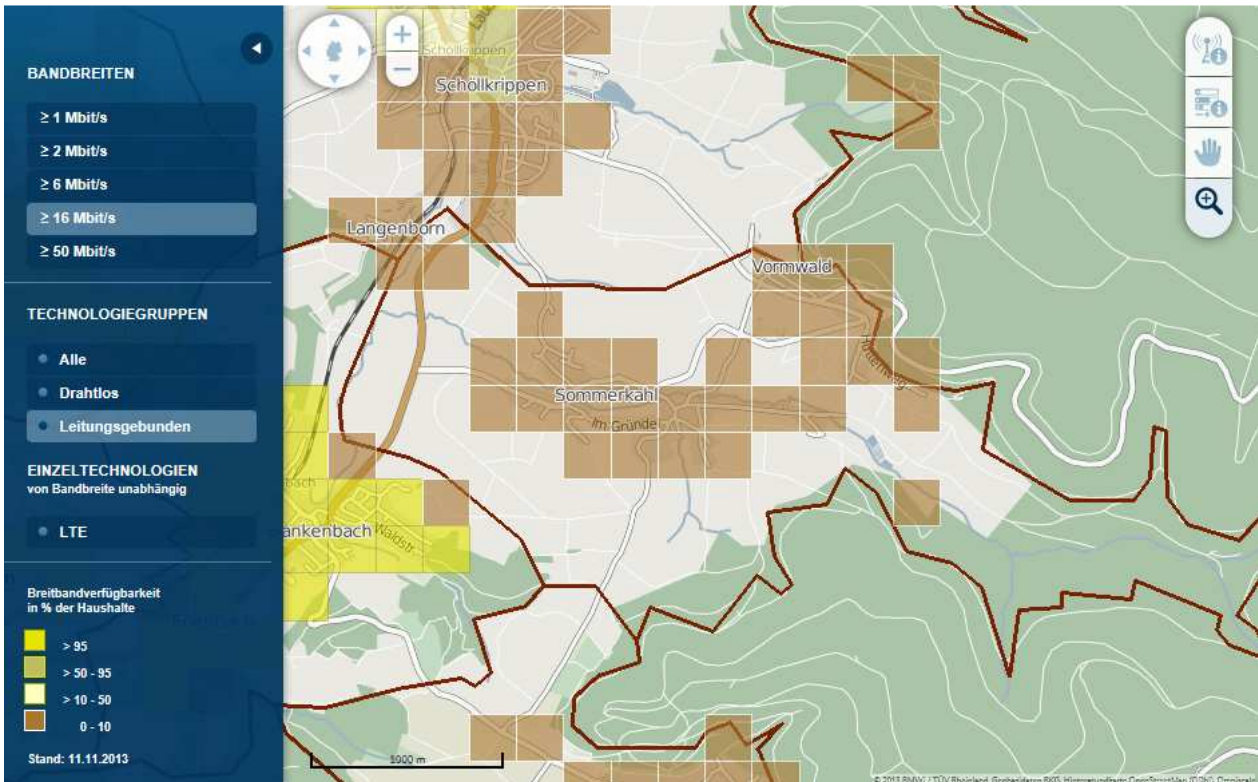

Aktuelle Versorgung Sommerkahl – Stand 27.11.2013

Quelle: Breitbandatlas des Bundes

(<http://www.zukunft-breitband.de/DE/Breitbandatlas/breitband-vor-ort.html>)

Anzeige Verfügbarkeit: alle Technologiegruppen ≥ 50 Mbit/s

Verfügbarkeit LTE bei mind. 10 % der Fläche

Verfügbare Bandbreit mind. 2 Mbit/s – Alle Technologiegruppen

Verfügbare Bandbreit mind. 2 Mbit/s – Leitungsgebunden

Verfügbare Bandbreit mind. 16 Mbit/s – Leitungsgebunden

Verfügbare Bandbreit mind. 16 Mbit/s – Alle Technologiegruppen