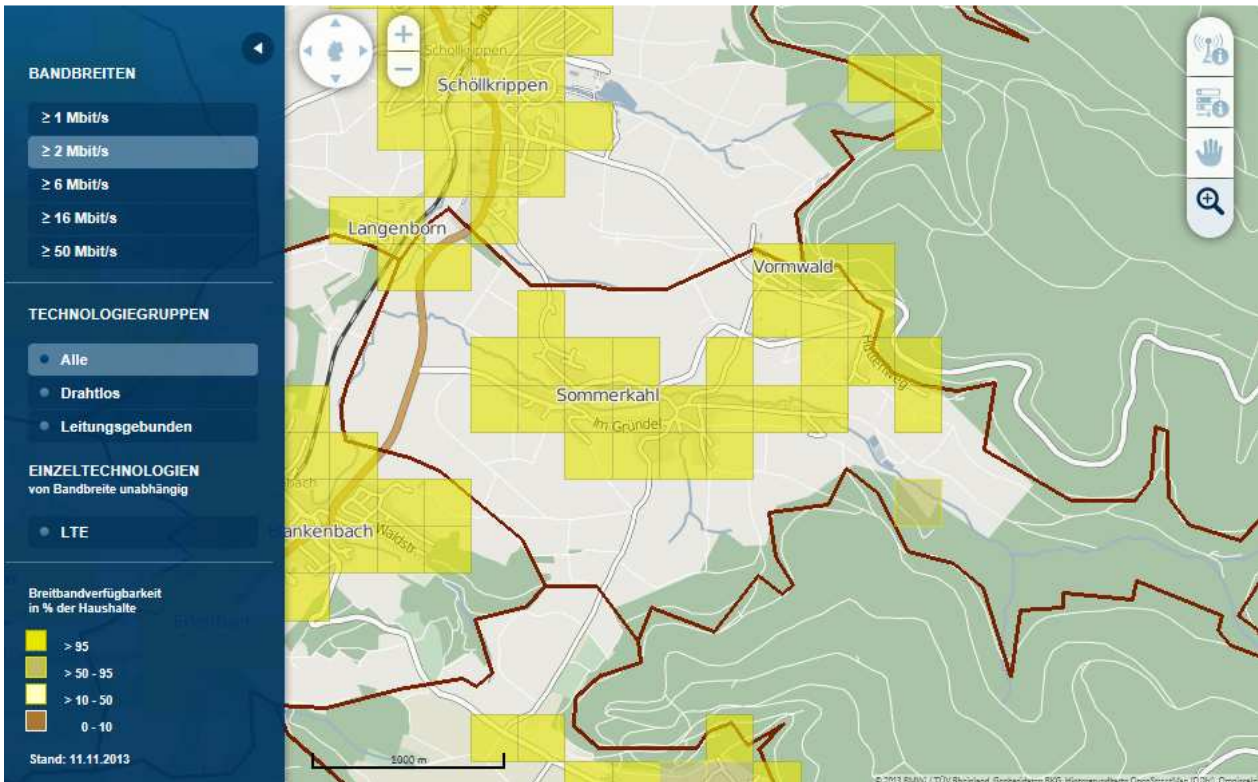

Aktuelle Versorgung Sommerkahl – Stand 27.11.2013

Quelle: Breitbandatlas des Bundes

(<http://www.zukunft-breitband.de/DE/Breitbandatlas/breitband-vor-ort.html>)

Anzeige Verfügbarkeit: alle Technologiegruppen ≥ 50 Mbit/s

Verfügbarkeit LTE bei mind. 10 % der Fläche

Verfügbare Bandbreit mind. 2 Mbit/s – Alle Technologiegruppen

Verfügbare Bandbreit mind. 2 Mbit/s – Leitungsgebunden

Verfügbare Bandbreit mind. 16 Mbit/s – Leitungsgebunden

Verfügbare Bandbreit mind. 16 Mbit/s – Alle Technologiegruppen