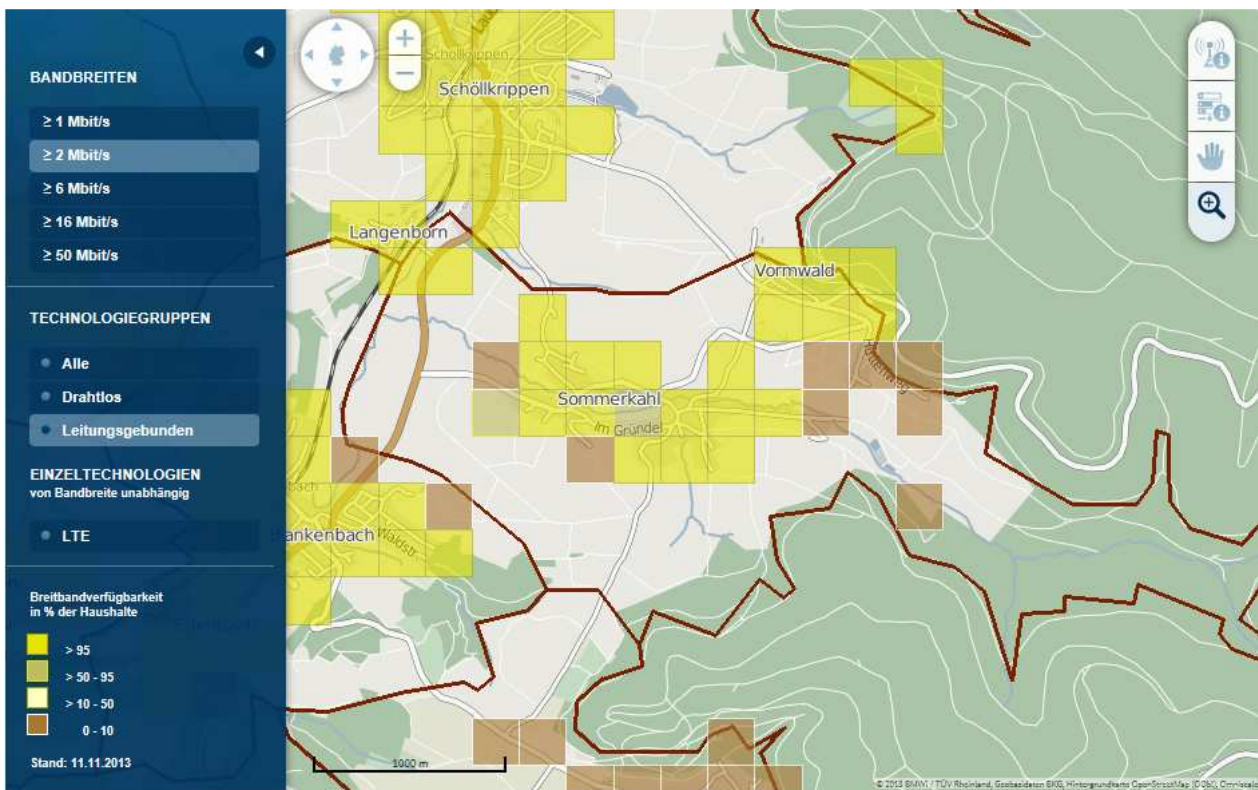

Aktuelle Versorgung Sommerkahl – Stand 27.11.2013

Quelle: Breitbandatlas des Bundes

(<http://www.zukunft-breitband.de/DE/Breitbandatlas/breitband-vor-ort.html>)

Anzeige Verfügbarkeit: alle Technologiegruppen ≥ 50 Mbit/s

Verfügbarkeit LTE bei mind. 10 % der Fläche

Verfügbare Bandbreit mind. 2 Mbit/s – Alle Technologiegruppen

Verfügbare Bandbreit mind. 2 Mbit/s – Leitungsgebunden

Verfügbare Bandbreit mind. 16 Mbit/s – Leitungsgebunden

Verfügbare Bandbreit mind. 16 Mbit/s – Alle Technologiegruppen